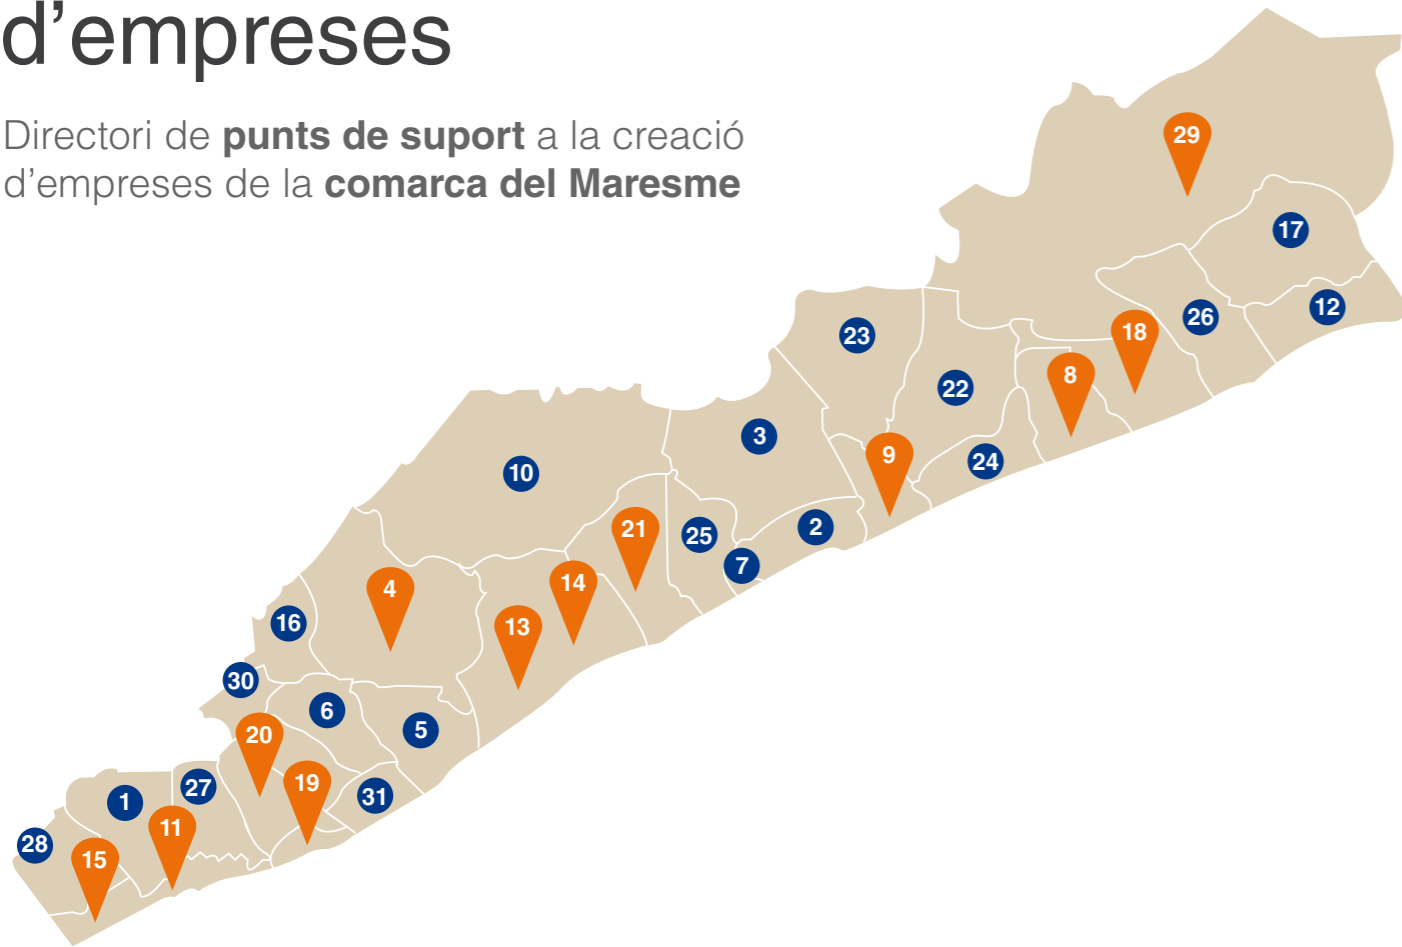

Punts de suport

Punts de suport a la creació d'empreses

Director de punts de suport a la creació d'empreses de la comarca del Maresme

1 Alella
Ajuntament d'Alella
Plaça de l'Ajuntament, 1
08328 Alella
www.alella.cat
Tel. 93 555 23 39