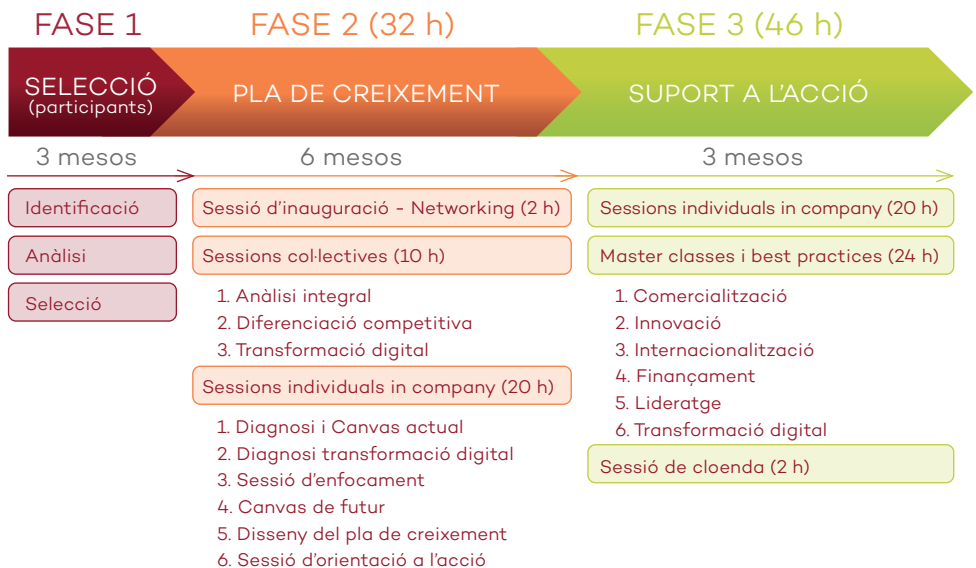

QUI HI POT PARTICIPAR?

- Empreses amb tres treballadors o més
- Empreses amb la matriu o el centre de decisió a la demarcació de Barcelona
- Empreses amb una trajectòria empresarial igual o superior als cinc anys (creades abans del 31/12/2016)
- Empreses amb voluntat d'invertir en el propi creixement
- Empreses amb disponibilitat per seguir part de les activitats en línia

Les empreses passaran per un procés de selecció.

EL PROGRAMA

Una persona tutora assignada al llarg de tot el programa i un Centre Local de Servei a les Empreses

INSCRIPCIÓ I DADES DE CONTACTE

El preu per participar en el programa, és de 500 € (+IVA).

Les condicions per a participar-hi i el full d'inscripció es poden consultar al web (www.acceleraelcreixement.com)

El termini per a la presentació de candidatures **finalitza el 7 de juny de 2021.**

Més informació:

Annabel Cuatrecases | acuatrecases@pimec.org | 93 496 45 00